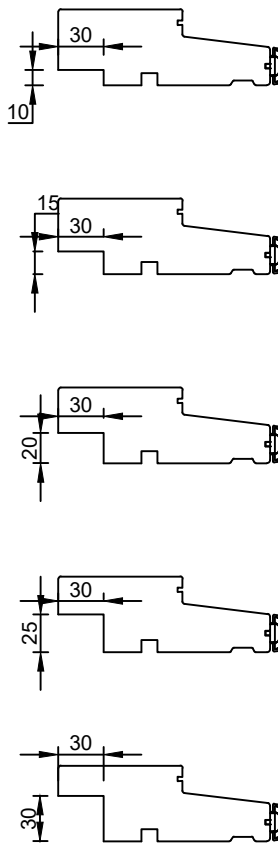

Grooves

123 mm Frame

148 mm Frame

Groove top

Groove top

Groove bottom

Groove bottom

Groove bottom

Groove windows board

Frame / Transom

Transom Forma / Formaplust