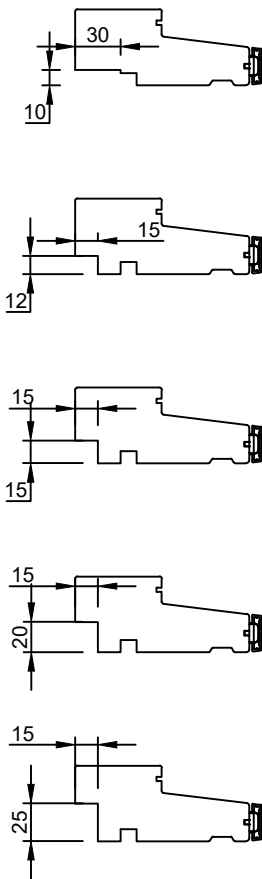

Grooves

123 mm Frame

148 mm Frame

Groove top

Groove top

Groove bottom

Groove bottom

Groove bottom

Groove windows board

Frame / Transom

Transom Forma / Formaplust